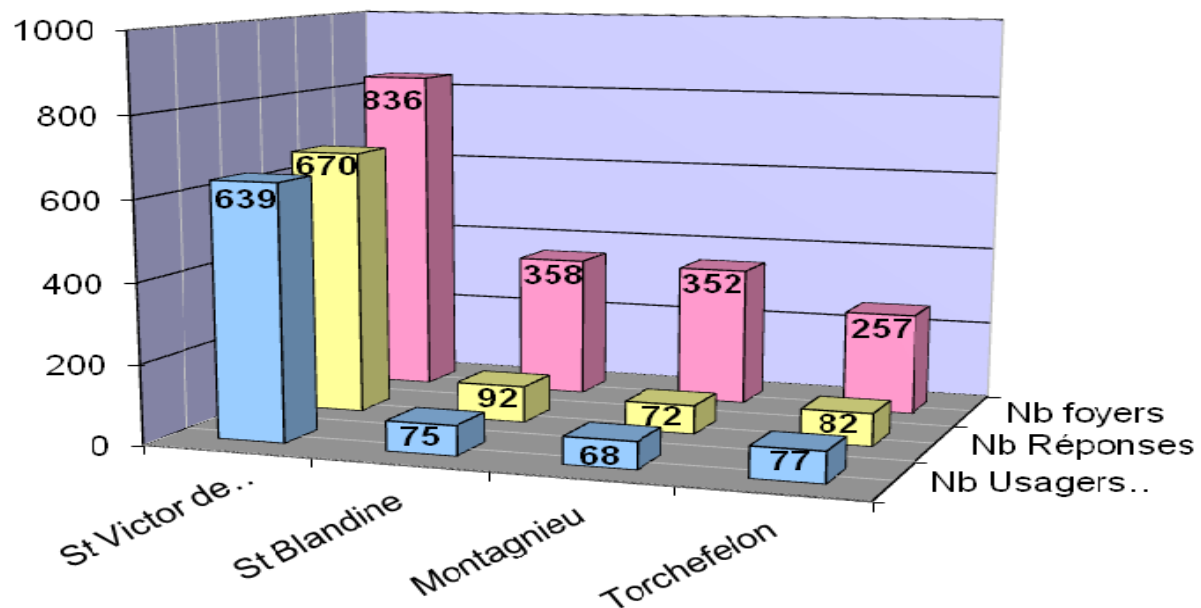

Réponses par commune

	Nb foyers	Nb Réponses	% Réponses	Nb Usagers poste	% Usagers
St Victor de Cessieu +22 autres	836	670	80%	639	95%
St Blandine	358	92	26%	75	82%
Montagnieu	352	72	20%	68	94%
Torchefelon	257	82	32%	77	94%

Réponses par commune