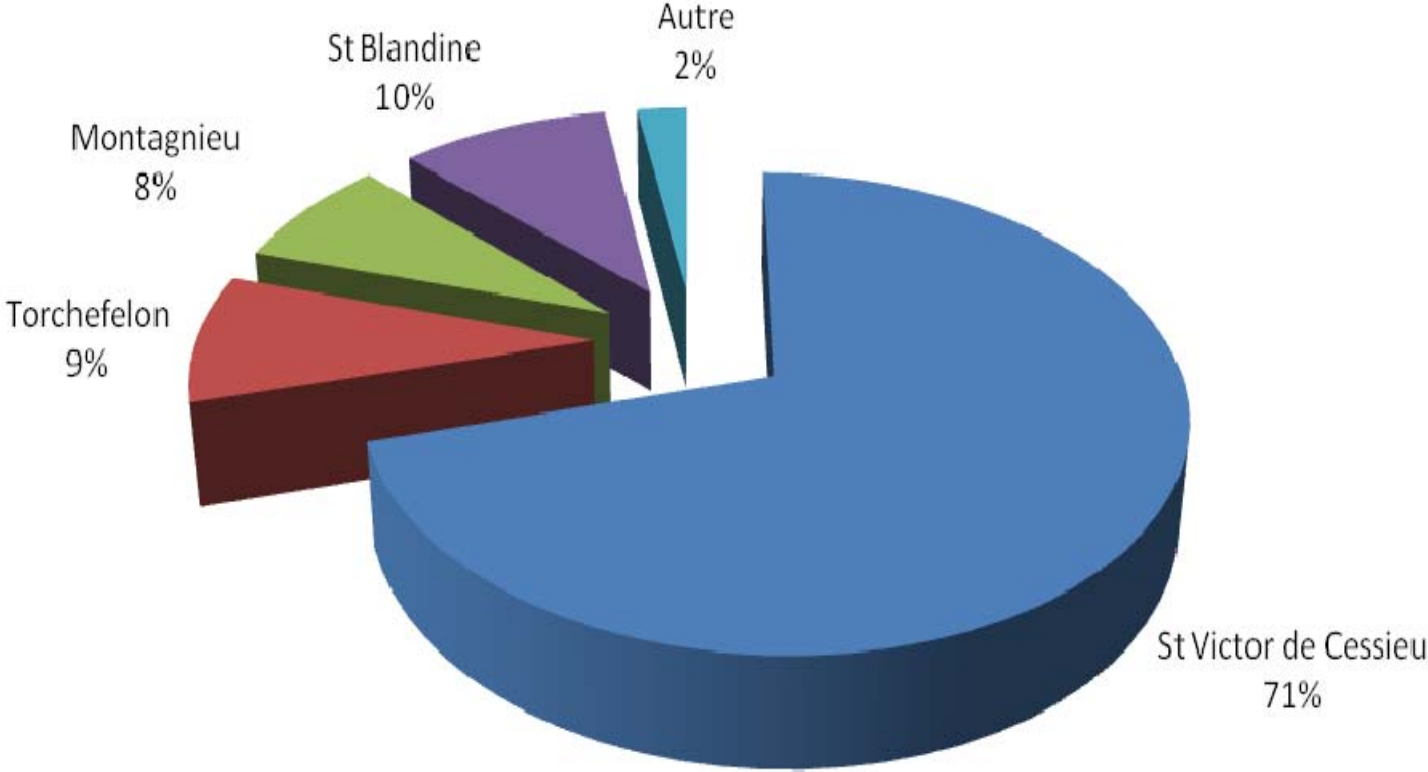

Réponses par commune

	Nb foyers	Nb Réponses	% Réponses	Nb Usagers poste	% Usagers
St Victor de Cessieu +22 autres	836	670	80%	639	95%
St Blandine	358	92	26%	75	82%
Montagnieu	352	72	20%	68	94%
Torchefelon	257	82	32%	77	94%

Réponses par commune

Répartition	
Particuliers	812
Professionnels	93
Associatifs	11

Repartition

Commune de résidence	
St Victor de Cessieu	648
Torchefelon	82
Montagnieu	72
St Blandine	92
Autres	22

Communes de résidence

Fréquence	
au moins 1 fois par semaine	251
1 à 2 fois par mois	425
moins d'une fois par mois	183
Total	859

Fréquence

Âges				
- 20 ans	20/39 ans	40/59 ans	60/74 ans	+ 75 ans
1	189	395	229	102

Ages

Commune de travail	
moins de 15 km	359
plus de 15 km	211
retraité - sans activité	346