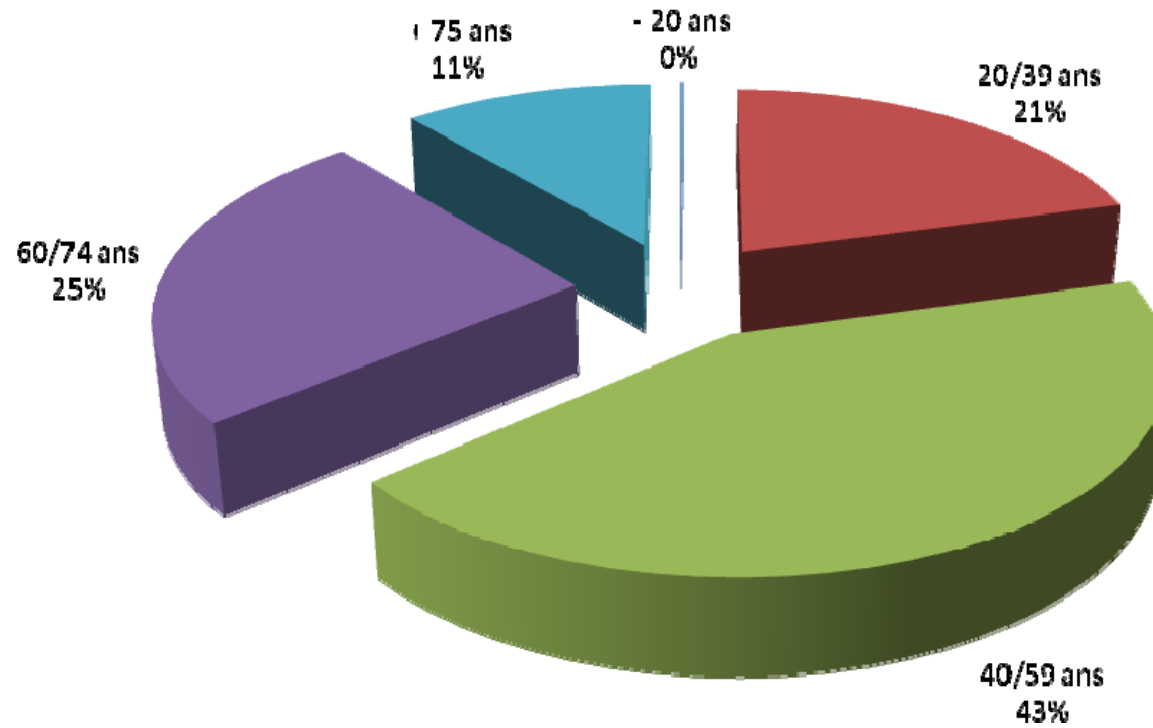

RESULTAT DU DEPOUILLEMENT DE L'ENQUETE SUR LA POSTE DE St VICTOR DE CESSIEU

Enquête réalisée du 27 janvier au 04 mars 2012

Un grand merci aux 18 enquêteurs.

Qui ont récolté 648 réponses auprès des foyers de St Victor de Cessieu.

Réponses par commune

	Nb foyers	Nb Réponses	% Réponses	Nb Usagers poste	% Usagers
St Victor de Cessieu +22 autres	836	670	80%	639	95%
St Blandine	358	92	26%	75	82%
Montagnieu	352	72	20%	68	94%
Torchefelon	257	82	32%	77	94%

Réponses par commune

Répartition	
Particuliers	812
Professionnels	93
Associatifs	11

Repartition

Commune de résidence	
St Victor de Cessieu	648
Torchefelon	82
Montagnieu	72
St Blandine	92
Autres	22

Communes de résidence

Fréquence	
au moins 1 fois par semaine	251
1 à 2 fois par mois	425
moins d'une fois par mois	183
Total	859

Fréquence

Âges				
- 20 ans	20/39 ans	40/59 ans	60/74 ans	+ 75 ans
1	189	395	229	102

Ages

Commune de travail	
moins de 15 km	359
plus de 15 km	211
retraité - sans activité	346