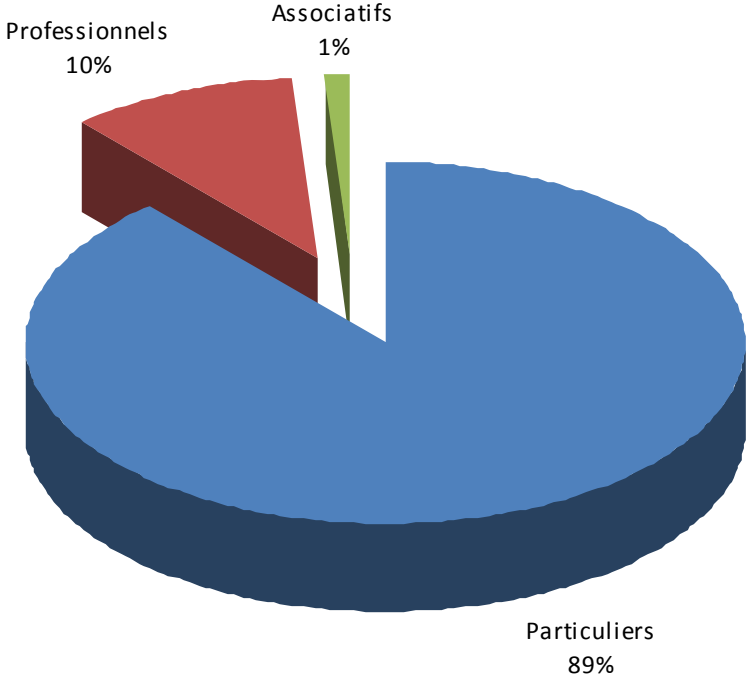

D'autres usagers du bureau de poste de St Victor de Cessieu des communes voisines ont également répondu à l'enquête.

Sur les 916 questionnaires dépouillés, 859 sont des usagers du bureau de St Victor soit 94%

Réponses par commune

	Nb foyers	Nb Réponses	% Réponses	Nb Usagers poste	% Usagers
St Victor de Cessieu +22 autres	836	670	80%	639	95%
St Blandine	358	92	26%	75	82%
Montagnieu	352	72	20%	68	94%
Torchefelon	257	82	32%	77	94%

Réponses par commune

Répartition	
Particuliers	812
Professionnels	93
Associatifs	11

Repartition

Commune de résidence	
St Victor de Cessieu	648
Torchefelon	82
Montagnieu	72
St Blandine	92
Autres	22

Communes de résidence