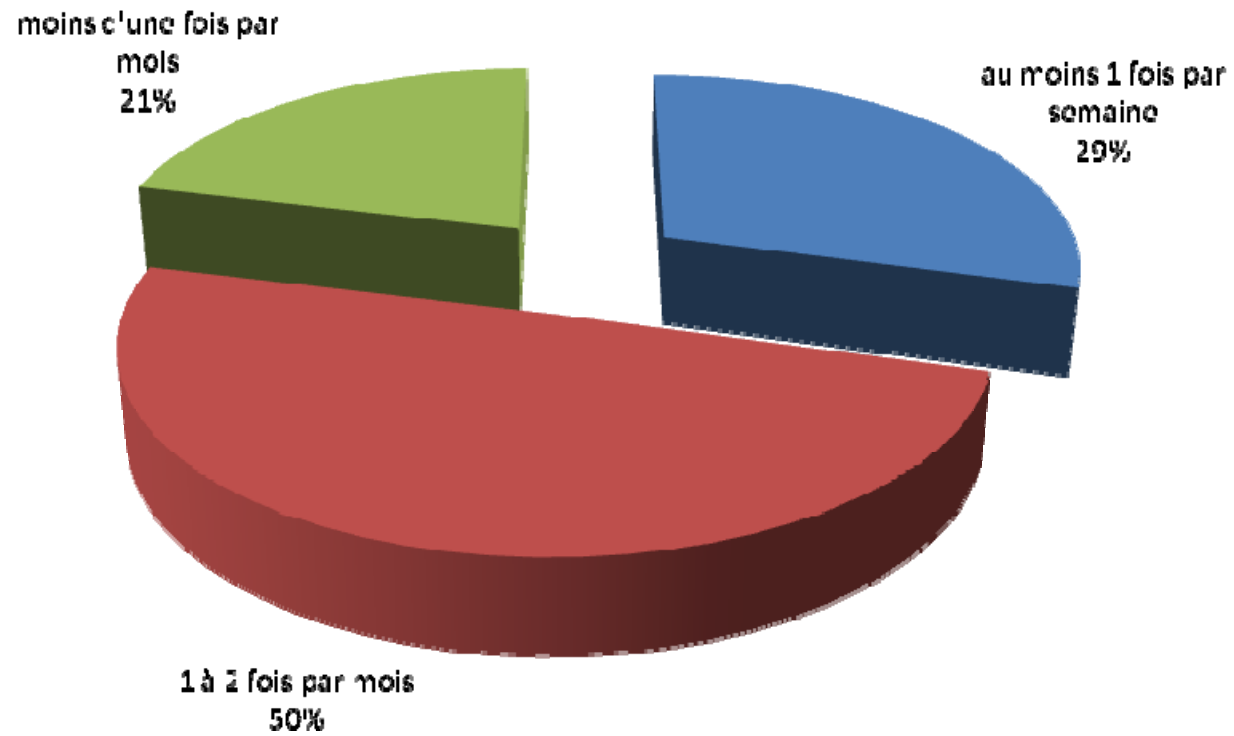

Fréquence	
au moins 1 fois par semaine	251
1 à 2 fois par mois	425
moins d'une fois par mois	183
Total	859

Fréquence